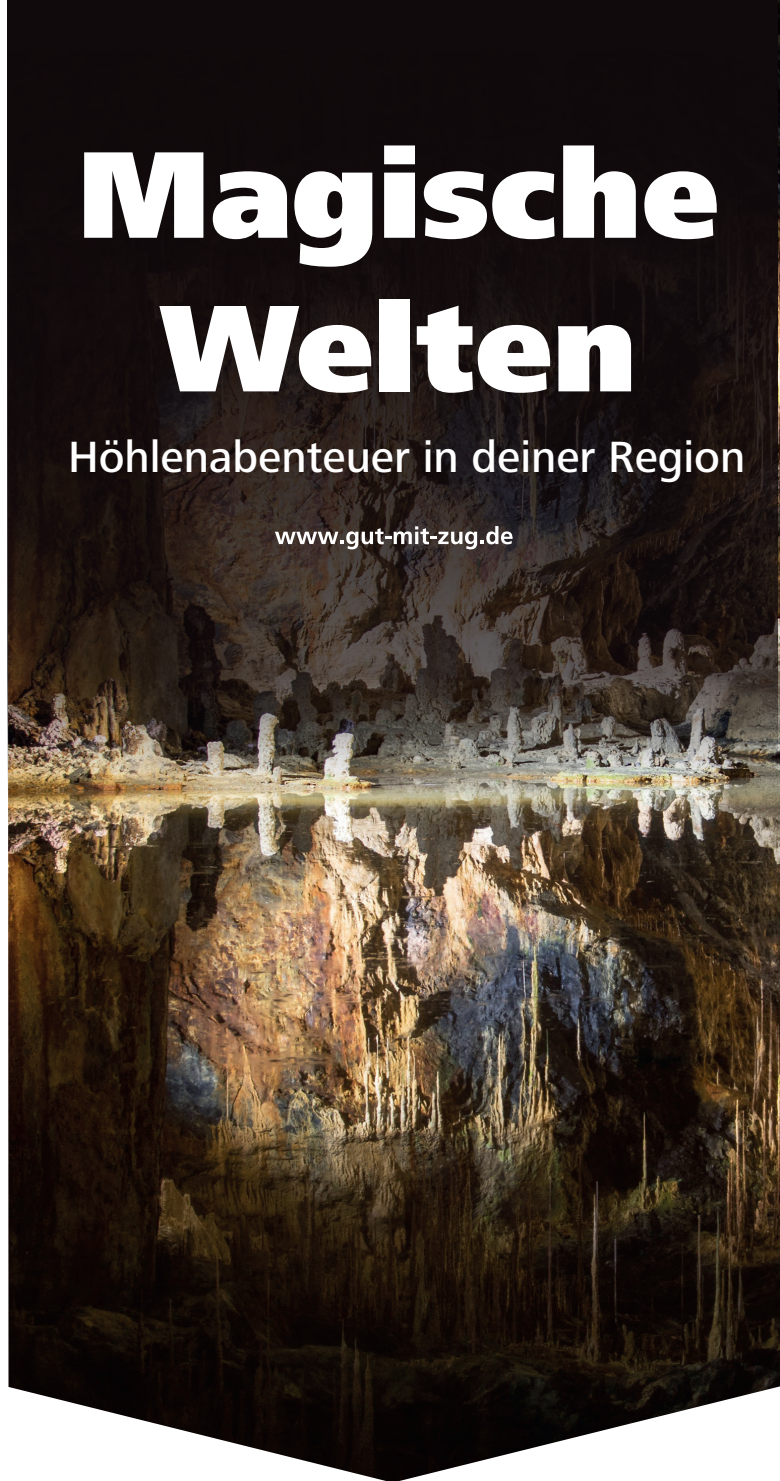

1. **1 Große Sandsteinhöhlen**
   Wanderhöhle ca. 3 km vom Bhf Blankenburg
   (RE 31)
2. **2 Schauhöhle Heimkehle**
   An der Heimkehle 3, 06548 Uftrungen
   (RE 8 und RE 9 bis Berga-Kelbra, mit Bus 450 weiter bis Uftrungen)
3. **3 Gipskarsthöhle Kelle**
   Wanderhöhle ca. 4 km vom Bhf Ellrich
   (RE 8 bis Nordhausen, dann 15 min mit RB nach Ellrich oder
   von Nordhausen 12km (mit Rad) wandern)
4. **4 Parkhöhle**
   Parkhöhle im Park an der Ilm, 99423 Weimar
   (RE 16, RE 17 und RB 20)
5. **5 Karsthöhle Dienstedt**
   Schauhöhle, ca. 21 km vom Bhf Rudolstadt
   (RE 15 und RB 20)
6. **6 Eliashöhle Eisenach**
   Wanderhöhle ca. 4 km vom Bhf Eisenach
   (RB 20)
7. **7 Elfengrotte**
   Wanderhöhle ca. 4 km vom Bhf Eisenach
   (RB 20)
8. **8 Luisengrotte**
   Wanderhöhle / Felsspalte ca. 7,5 km vom Bhf Eisenach
   (RB 20)
9. **9 Venushöhle**
   Wanderhöhle ca. 2,5 km vom Bhf Sattelstädt
   (RB 20)
10. **10 Rothensteiner Felsenhöhle**
    Wanderhöhle ca. 14 km vom Bhf Rothenstein (Saale)
    (RB 25 und RE 15)
11. **11 Bildermöllenhöhle**
    Wanderhöhle ca. 14 km vom Bhf Uhlstädt
    (RB 25 und RE 15)
12. **12 Saalfelder Feengrotten**
    Schauhöhle, Feengrottenweg 2, 07318 Saalfeld/Saale
    (RB 25 und RE 15)

www.gut-mit-zug.de

Magische Welten

Höhlenabenteuer in deiner Region

www.gut-mit-zug.de

abellio